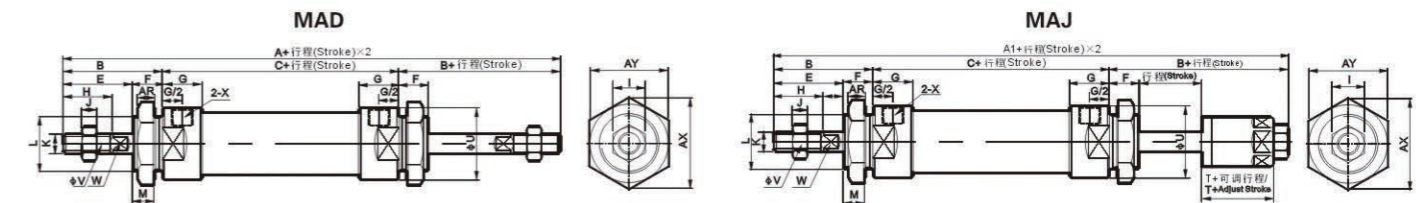

内径/符号 Bore/Symbol	L	M	P	Q	R	R1	S	U	V	W	X	AR	AX	AY
16	M16×1.5	14	6	12	14	14	9	21	6	5	M5	6	24	27.5
20	M22×1.5	10	8	16	19	10	12	27	8	6	G1/8"	7	33	29
25	M22×1.5	12	8	16	19	12	12	30	10	8	G1/8"	7	33	29
32	M24×2.0	12	10	16	25	12	15	35	12	10	G1/8"	8	37	32
40	M30×2.0	12	12	20	25	12	15	41.6	16	14	G1/8"	9	47	41

外形尺寸/Overall Dimension

尺寸表/Dimension Sheet

符号/Symbol	A		A1		A2		B	C		D	D1	E	F	G	H	I	J
缸径/行程/Bore/Stroke	0-50	51-100	0-50	51-100	0-50	51-100		0-50	51-100								
16	114	139	128	153	98	123	38	60	85	16	16	22	16	10	16	10	5
20	137	162	134	159	116	141	40	76	101	21	12	28	12	16	20	12	6
25	141	166	134	159	120	145	44	76	101	21	14	30	14	16	22	17	6
32	147	172	136	161	120	145	44	76	101	27	14	30	14	16	22	17	6
40	149	174	122	144	122	147	46	76	101	27	14	32	14	22	24	17	7

内径/符号/ Inside Diameter/Symbol	K	L	M	P	Q	R	R1	S	U	V	W	X	AR	AX	AY
16	M6×1	M16×1.5	14	6	12	14	14	9	21	6	5	M5	6	25	22
20	M8×1.25	M22×1.5	10	8	16	19	10	12	27	8	6	G1/8"	7	33	29
25	M10×1.25	M22×1.5	12	8	16	19	12	12	30	10	8	G1/8"	7	33	29
32	M10×1.25	M24×2.0	12	10	16	25	12	15	35	12	10	G1/8"	8	37	32
40	M12×1.25	M30×2.0	12	12	20	25	12	15	41.6	16	14	G1/8"	9	47	41

外形尺寸/Overall Dimension

尺寸表/Dimension Sheet

内径/符号/ Inside Diameter/Symbol	A	A1	B	C	E	F	G	H	I	J	K
16	136	135	38	60	22	16	10	16	10	5	M6×1
20	156	153	40	70	28	12	16	20	12	6	M8×1.25
25	164	161	44	70	30	14	16	22	17	6	M10×1.25
32	164	161	44	70	30	14	16	22	17	6	M10×1.25
40	168	164	46	92	32	14	22	14	17	7	M12×1.25