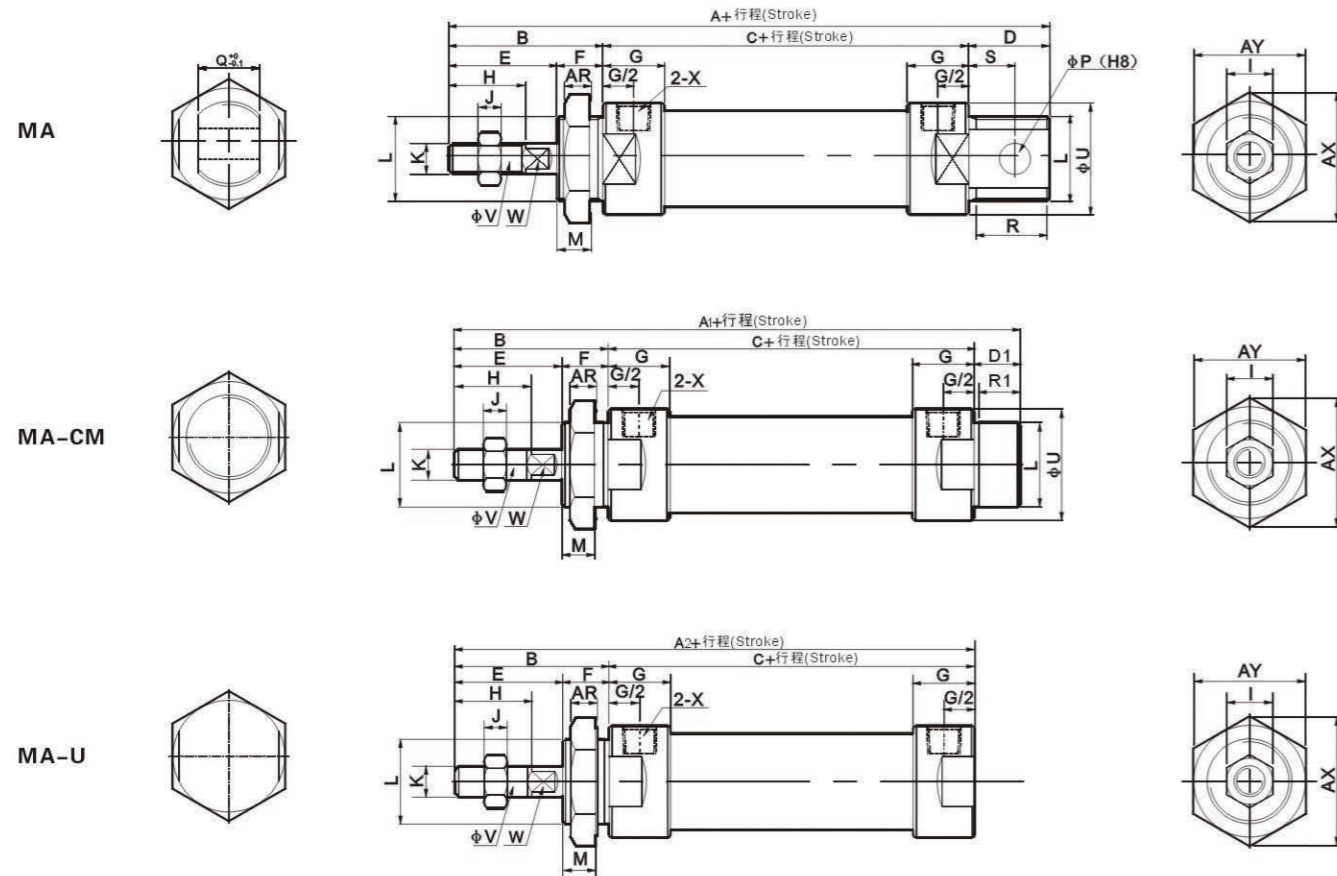

外形尺寸/Overall Dimension

尺寸表/Dimension Sheet

内径/符号 Bore/Symbol	A	A1	A2	B	C	D	D1	E	F	G	H	I	J	K
16	114	114	98	38	60	16	16	22	16	10	16	10	5	M6×1
20	137	128	116	40	76	21	12	28	12	16	20	12	6	M8×1.25
25	141	134	120	44	76	21	14	30	14	16	22	17	6	M10×1.25
32	147	134	120	44	76	27	14	30	14	16	22	17	6	M10×1.25
40	149	136	122	46	76	27	14	32	14	16.7	24	17	7	M12×1.25

内径/符号 Bore/Symbol	L	M	P	Q	R	R1	S	U	V	W	X	AR	AX	AY
16	M16×1.5	14	6	12	14	14	9	21	6	5	M5	6	24	27.5
20	M22×1.5	10	8	16	19	10	12	27	8	6	G1/8"	7	33	29
25	M22×1.5	12	8	16	19	12	12	30	10	8	G1/8"	7	33	29
32	M24×2.0	12	10	16	25	12	15	35	12	10	G1/8"	8	37	32
40	M30×2.0	12	12	20	25	12	15	41.6	16	14	G1/8"	9	47	41

外形尺寸/Overall Dimension

尺寸表/Dimension Sheet

内径/符号/ Inside Diameter/Symbol	A	A1	B	C	E	F	G	H	I	J	K
16	136	135	38	60	22	16	10	16	10	5	M6×1
20	156	153	40	70	28	12	16	20	12	6	M8×1.25
25	164	161	44	70	30	14	16	22	17	6	M10×1.25
32	164	161	44	70	30	14	16	22	17	6	M10×1.25
40	168	164	46	92	32	14	22	14	17	7	M12×1.25

内径/符号/ Inside Diameter/Symbol	L	M	U	V	W	X	AR	AX	AY	T
16	M16×1.5	14	21	6	5	M5	6	25	22	16
20	M22×1.5	10	29	9	6	G1/8"	7	33	29	19
25	M22×1.5	12	34	10	8	G1/8"	7	33	29	21
32	M24×1.5	12	39.5	12	10	G1/8"	8	37	32	21
40	M30×2.0	12	49.5	16	12	G1/8"	9	47	41	21