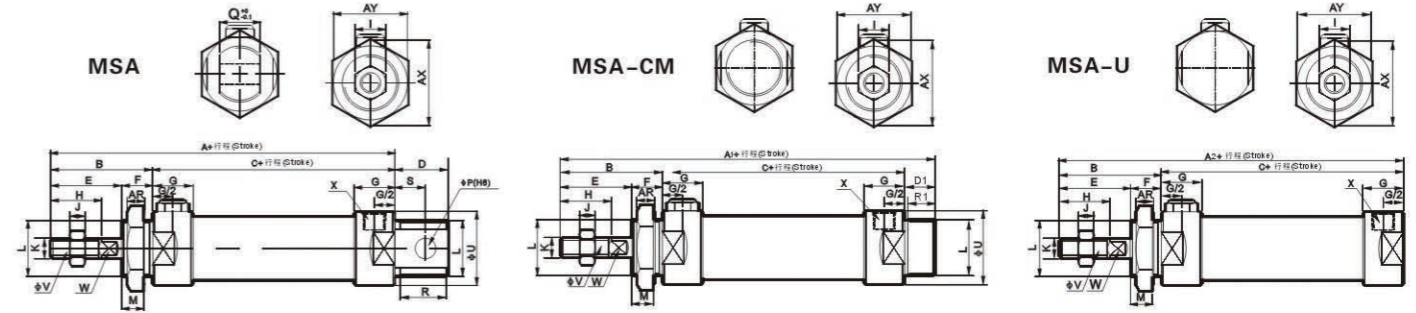

外形尺寸/Overall Dimension

尺寸表/Dimension Sheet

内径/符号 Bore/Symbol	A	A1	A2	B	C	D	D1	E	F	G	H	I	J	K
16	114	114	98	38	60	16	16	22	16	10	16	10	5	M6×1
20	137	128	116	40	76	21	12	28	12	16	20	12	6	M8×1.25
25	141	134	120	44	76	21	14	30	14	16	22	17	6	M10×1.25
32	147	134	120	44	76	27	14	30	14	16	22	17	6	M10×1.25
40	149	136	122	46	76	27	14	32	14	16.7	24	17	7	M12×1.25

内径/符号 Bore/Symbol	L	M	P	Q	R	R1	S	U	V	W	X	AR	AX	AY
16	M16×1.5	14	6	12	14	14	9	21	6	5	M5	6	24	27.5
20	M22×1.5	10	8	16	19	10	12	27	8	6	G1/8"	7	33	29
25	M22×1.5	12	8	16	19	12	12	30	10	8	G1/8"	7	33	29
32	M24×2.0	12	10	16	25	12	15	35	12	10	G1/8"	8	37	32
40	M30×2.0	12	12	20	25	12	15	41.6	16	14	G1/8"	9	47	41

外形尺寸/Overall Dimension

尺寸表/Dimension Sheet

符号/Symbol	A		A1		A2		B	C		D	D1	E	F	G	H	I	J
缸径/行程/Bore/Stroke	0-50	51-100	0-50	51-100	0-50	51-100		0-50	51-100								
16	114	139	128	153	98	123	38	60	85	16	16	22	16	10	16	10	5
20	137	162	134	159	116	141	40	76	101	21	12	28	12	16	20	12	6
25	141	166	134	159	120	145	44	76	101	21	14	30	14	16	22	17	6
32	147	172	136	161	120	145	44	76	101	27	14	30	14	16	22	17	6
40	149	174	122	144	122	147	46	76	101	27	14	32	14	22	24	17	7

外形尺寸/Overall Dimension

尺寸表/Dimension Sheet

内径/符号/ Inside Diameter/Symbol	A	A1	B	C	E	F	G	H	I	J	K
16	136	135	38	60	22	16	10	16	10	5	M6×1
20	156	153	40	70	28	12	16	20	12	6	M8×1.25
25	164	161	44	70	30	14	16	22	17	6	M10×1.25
32	164	161	44	70	30	14	16	22	17	6	M10×1.25
40	168	164	46	92	32	14	22	14	17	7	M12×1.25